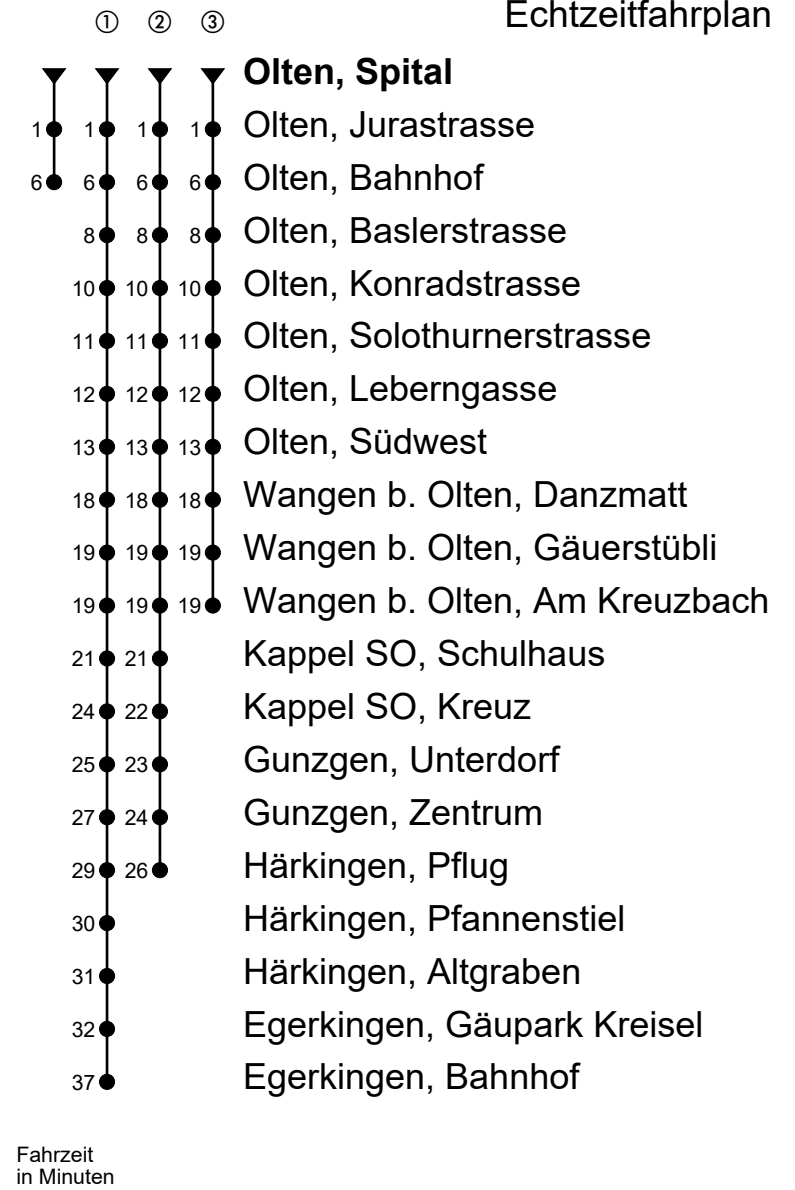

# 507

Olten, Spital

## Richtung Olten Bhf, Südwest, Härkingen, Egerkingen

Gültig vom 15.12.2024 bis 13.12.2025

Echtzeitfahrplan

🕒	Montag - Freitag	Samstag	Sonntag
4			
5	15 47	47	45
6	02 <sup>①</sup> 17 32 <sup>①</sup> 47	17 47	15 45
7	02 <sup>①</sup> 17 32 <sup>①</sup> 47	17 32 <sup>①</sup> 47	15 45
8	02 <sup>①</sup> 17 32 <sup>①</sup> 47	02 <sup>①</sup> 17 32 <sup>①</sup> 47	15 45
9	02 <sup>①</sup> 17 32 <sup>①</sup> 47	02 <sup>①</sup> 17 32 <sup>①</sup> 47	15 45
10	02 <sup>①</sup> 17 32 <sup>①</sup> 47	02 <sup>①</sup> 17 32 <sup>①</sup> 47	15 45
11	02 <sup>①</sup> 17 32 <sup>①</sup> 47	02 <sup>①</sup> 17 32 <sup>①</sup> 47	15 45
12	02 <sup>①</sup> 17 32 <sup>①</sup> 47	02 <sup>①</sup> 17 32 <sup>①</sup> 47	15 45
13	02 <sup>①</sup> 17 32 <sup>①</sup> 47	02 <sup>①</sup> 17 32 <sup>①</sup> 47	15 45
14	02 <sup>①</sup> 17 32 <sup>①</sup> 47	02 <sup>①</sup> 17 32 <sup>①</sup> 47	15 45
15	02 <sup>①</sup> 17 32 <sup>①</sup> 47	02 <sup>①</sup> 17 32 <sup>①</sup> 47	15 45
16	02 <sup>①</sup> 17 32 <sup>①</sup> 47	02 <sup>①</sup> 17 32 <sup>①</sup> 47	15 45
17	02 <sup>①</sup> 17 32 <sup>①</sup> 47	02 <sup>①</sup> 17 32 <sup>①</sup> 47	15 45
18	02 <sup>①</sup> 17 32 <sup>①</sup> 47	00 <sup>②</sup> 17 30 <sup>②</sup> 47	15 45
19	02 <sup>①</sup> 17 32 <sup>③</sup> 47	17 47	15 45
20	17 45	17 45	15 45
21	15 45	15 45	15 45
22	15 45	15 45	15 45
23	15 45	15 45	15 45
0	15	15	15
1			

### Anmerkungen:

Als Sonntage gelten: 25. und 26. Dezember, 1. und 2. Januar, Karfreitag, Ostermontag, Auffahrt, Pfingstmontag und 1. August.